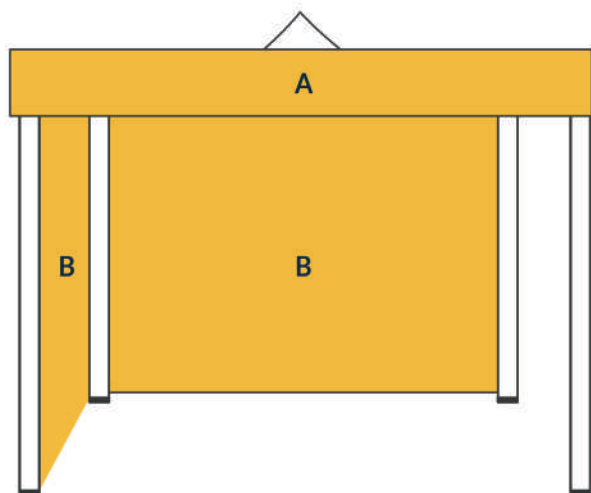

**MATERIALE:** alluminio

**COLORI:** bianco

**DIMENSIONI:** 4x4 MT

**ALTEZZA:** 2,527 MT

**PESO:** con pedana autozavorrante

È possibile personalizzare graficamente il pannello frontale e i teli laterali/posteriore.

## PERSONALIZZAZIONE

**A) PANNELLO FRONTALE**  
400x50 CM

**B) TELO POSTERIORE E LATERALE**  
380x250 CM