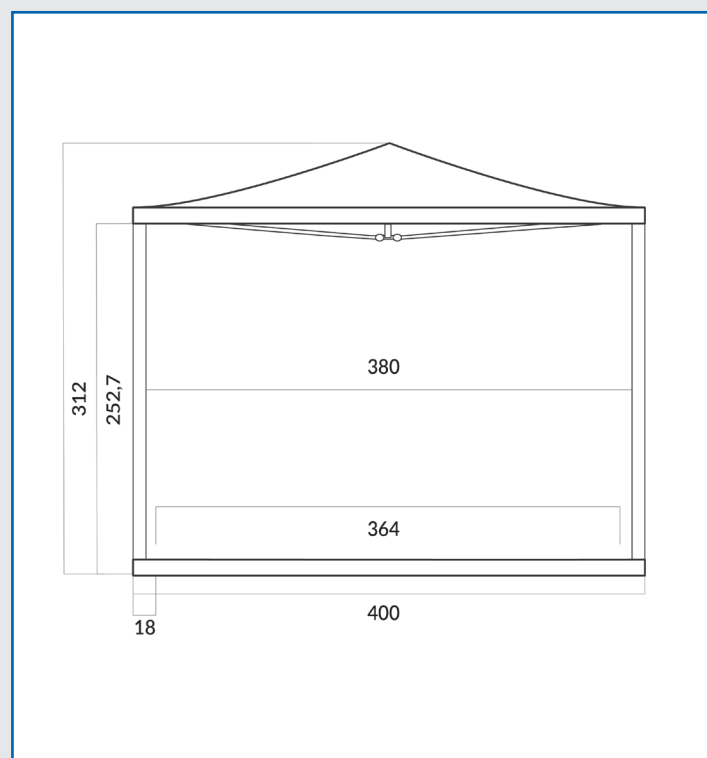

**MATERIALE:** alluminio

**COLORI:** bianco

**DIMENSIONI:** 4x4 MT

**ALTEZZA:** 2,527 MT

**PESO:** con pedana autozavorrante

È possibile personalizzare graficamente il pannello frontale e i teli laterali/posteriore.

## PERSONALIZZAZIONE

**A) PANNELLO FRONTALE**  
400x50 CM

**B) TELO POSTERIORE E LATERALE**  
380x250 CM