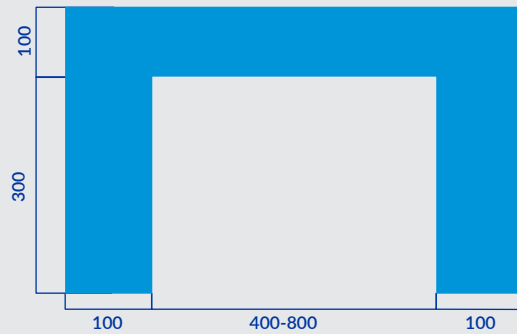

PORTALE LED

RUNNING

CICLISMO

Ledwall M-Pro 4.8 mm outdoor
versione CURVABILE
Tiles da 50x100 cm Refresh 1920Hz
Luminosità 5000nits

Su richiesta è
possibile impostare
il portale
con misure
personalizzate

PORTALE LED

MISURE TOTEM LED CENTIMETRI E PIXEL

Dimensione
schermo (mm):
1728 (L) x 1920 (H)
Dimensione
schermo (pixels):
576 (L) x 640 (H)

Dimensione
schermo (mm):
576 (L) x 1920 (H)
Dimensione
schermo (pixels):
192 (L) x 640 (H)