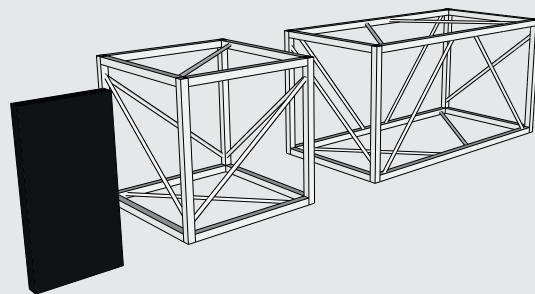

PORTALE LED

RUNNING

CICLISMO

Ledwall M-Pro 4.8 mm outdoor
versione CURVABILE
Tiles da 50x100 cm Refresh 1920Hz
Luminosità 5000nits

Su richiesta è
possibile impostare
il portale
con misure
personalizzate

PORTALE LED

Ledwall M-Pro 4.8 mm outdoor
versione CURVABILE
Tiles da 50x100 cm Refresh 1920Hz
Luminosità 5000nits

Su richiesta è
possibile impostare
il portale
con misure
personalizzate

TOTEM LED

TOTEM LED

Totem da esterno passo 3 mm con base autoportante

Collegamenti: Ethernet, WIFI, HDMI, USB

Account Cloud per
collegamenti remoti

Luminosità (NIT): 5000

TOTEM LED

NUMERO SCHERMI	MISURE (CM)	MISURE (PIXEL)
1 schermo	57,6x192	192x640
2 schermi	115,2x192	384x640
3 schermi	172,8x192	576x640
4 schermi	230,4x192	768x640
5 schermi	288x192	960x640
6 schermi	345,6x192	1152x640

MISURE TOTEM LED CENTIMETRI E PIXEL

Dimensione
schermo (mm):
1728 (L) x 1920 (H)
Dimensione
schermo (pixels):
576 (L) x 640 (H)

Dimensione
schermo (mm):
576 (L) x 1920 (H)
Dimensione
schermo (pixels):
192 (L) x 640 (H)