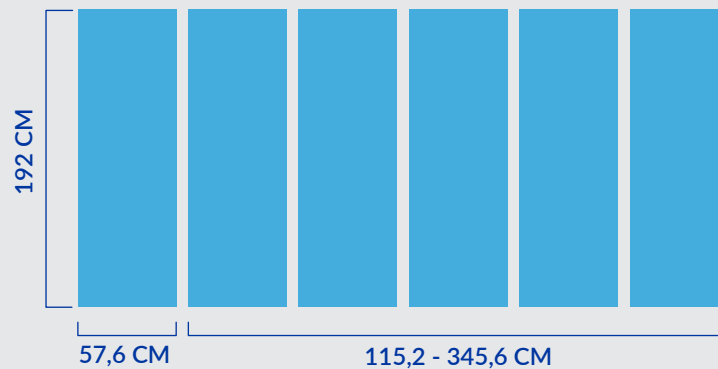

PORTALE LED

RUNNING

CICLISMO

Ledwall M-Pro 4.8 mm outdoor
versione CURVABILE
Tiles da 50x100 cm Refresh 1920Hz
Luminosità 5000nits

Su richiesta è
possibile impostare
il portale
con misure
personalizzate

PORTALE LED

Ledwall M-Pro 4.8 mm outdoor
versione CURVABILE
Tiles da 50x100 cm Refresh 1920Hz
Luminosità 5000nits

Su richiesta è
possibile impostare
il portale
con misure
personalizzate

TOTEM LED

TOTEM LED

Totem da esterno passo 3 mm con base autoportante

Collegamenti: Ethernet, WIFI, HDMI, USB

Account Cloud per
collegamenti remoti

Luminosità (NIT): 5000

TOTEM LED

NUMERO SCHERMI	MISURE (CM)	MISURE (PIXEL)
1 schermo	57,6x192	192x640
2 schermi	115,2x192	384x640
3 schermi	172,8x192	576x640
4 schermi	230,4x192	768x640
5 schermi	288x192	960x640
6 schermi	345,6x192	1152x640

MISURE TOTEM LED CENTIMETRI E PIXEL

Dimensione
schermo (mm):
1728 (L) x 1920 (H)
Dimensione
schermo (pixels):
576 (L) x 640 (H)

Dimensione
schermo (mm):
576 (L) x 1920 (H)
Dimensione
schermo (pixels):
192 (L) x 640 (H)