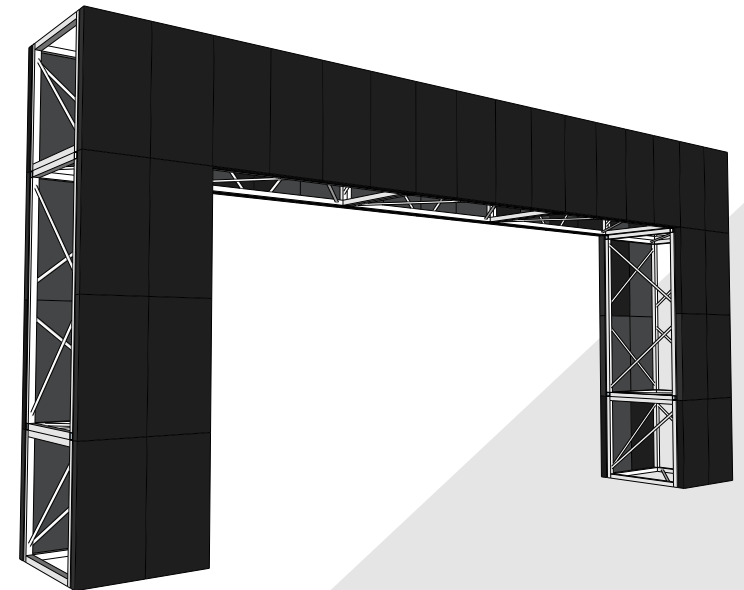

PORTALE LED

RUNNING

CICLISMO

Ledwall M-Pro 4.8 mm outdoor
versione CURVABILE
Tiles da 50x100 cm Refresh 1920Hz
Luminosità 5000nits

Su richiesta è
possibile impostare
il portale
con misure
personalizzate

PORTALE LED

Ledwall M-Pro 4.8 mm outdoor
versione CURVABILE
Tiles da 50x100 cm Refresh 1920Hz
Luminosità 5000nits

Su richiesta è
possibile impostare
il portale
con misure
personalizzate

TOTEM LED

TOTEM LED

Totem da esterno passo 3 mm con base autoportante

Collegamenti: Ethernet, WIFI, HDMI, USB

Account Cloud per
collegamenti remoti

Luminosità (NIT): 5000

TOTEM LED

NUMERO SCHERMI	MISURE (CM)	MISURE (PIXEL)
1 schermo	57,6x192	192x640
2 schermi	115,2x192	384x640
3 schermi	172,8x192	576x640
4 schermi	230,4x192	768x640
5 schermi	288x192	960x640
6 schermi	345,6x192	1152x640

MISURE TOTEM LED CENTIMETRI E PIXEL

Dimensione
schermo (mm):
1728 (L) x 1920 (H)
Dimensione
schermo (pixels):
576 (L) x 640 (H)

Dimensione
schermo (mm):
576 (L) x 1920 (H)
Dimensione
schermo (pixels):
192 (L) x 640 (H)