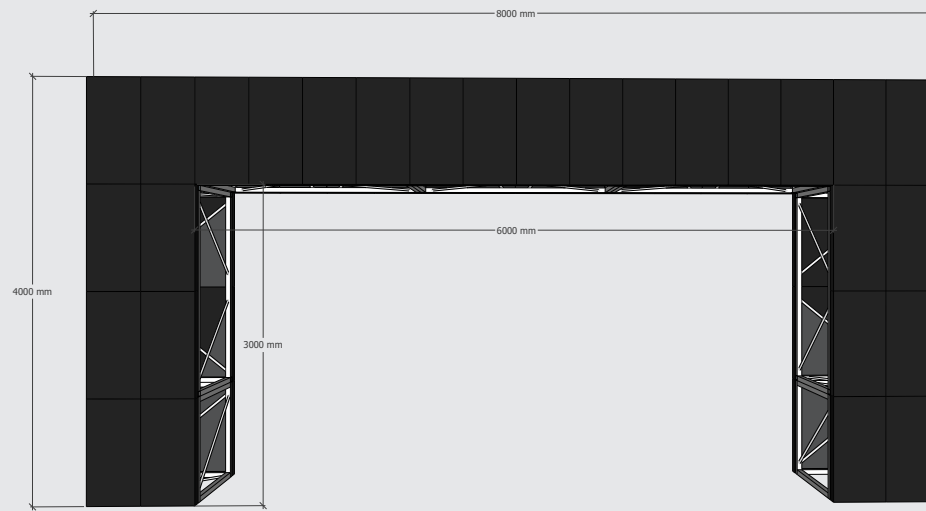

PORTALE LED

RUNNING

CICLISMO

Ledwall M-Pro 4.8 mm outdoor
versione CURVABILE
Tiles da 50x100 cm Refresh 1920Hz
Luminosità 5000nits

Su richiesta è
possibile impostare
il portale
con misure
personalizzate

PORTALE LED

Ledwall M-Pro 4.8 mm outdoor
versione CURVABILE
Tiles da 50x100 cm Refresh 1920Hz
Luminosità 5000nits

Su richiesta è
possibile impostare
il portale
con misure
personalizzate

TOTEM LED

TOTEM LED

Totem da esterno passo 3 mm con base autoportante

Collegamenti: Ethernet, WIFI, HDMI, USB

Account Cloud per
collegamenti remoti

Luminosità (NIT): 5000

TOTEM LED

NUMERO SCHERMI	MISURE (CM)	MISURE (PIXEL)
1 schermo	57,6x192	192x640
2 schermi	115,2x192	384x640
3 schermi	172,8x192	576x640
4 schermi	230,4x192	768x640
5 schermi	288x192	960x640
6 schermi	345,6x192	1152x640

MISURE TOTEM LED CENTIMETRI E PIXEL

Dimensione
schermo (mm):
1728 (L) x 1920 (H)
Dimensione
schermo (pixels):
576 (L) x 640 (H)

Dimensione
schermo (mm):
576 (L) x 1920 (H)
Dimensione
schermo (pixels):
192 (L) x 640 (H)