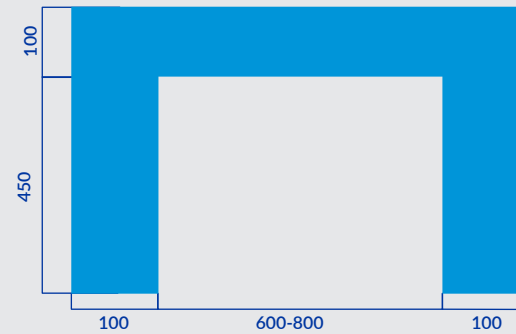

PORTALE LED

RUNNING

CICLISMO

Ledwall M-Pro 4.8 mm outdoor
versione CURVABILE
Tiles da 50x100 cm Refresh 1920Hz
Luminosità 5000nits

Su richiesta è
possibile impostare
il portale
con misure
personalizzate

PORTALE LED

MISURE TOTEM LED CENTIMETRI E PIXEL

Dimensione
schermo (mm):
1728 (L) x 1920 (H)
Dimensione
schermo (pixels):
576 (L) x 640 (H)

Dimensione
schermo (mm):
576 (L) x 1920 (H)
Dimensione
schermo (pixels):
192 (L) x 640 (H)